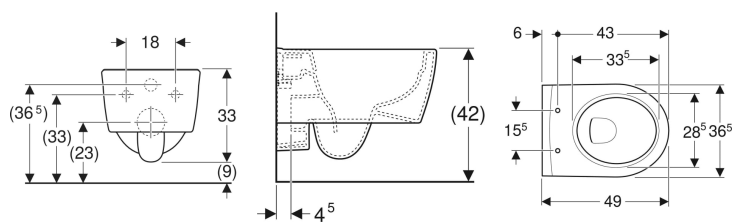

WC suspendu à fond creux Geberit iCon, compact, caréné, Rimfree

Exemple d'image

Utilisation

- Pour réservoirs à encastrer
- Pour robinet manuel de chasse
- Adapté pour les petites salles de bains et coins toilettes

Caractéristiques

- Suspendu
- Cuvette de WC à fond creux
- Cuvette Rimfree sans bride

- Fixation facile grâce à la fixation murale Geberit type EFF3 pour WC
- Type 1, volume total 6/5 l, selon EN 997
- Rince avec 4,5 l
- Caréné
- Fixation cachée
- Compact

Caractéristiques techniques

Matériau | Céramique sanitaire

Contenu de la livraison

- Matériel de fixation

A commander en supplément

- Abattant WC

N° de réf.	Couleur / surface	B	H	T
204070000	Blanc	35.5 cm	33 cm	49 cm