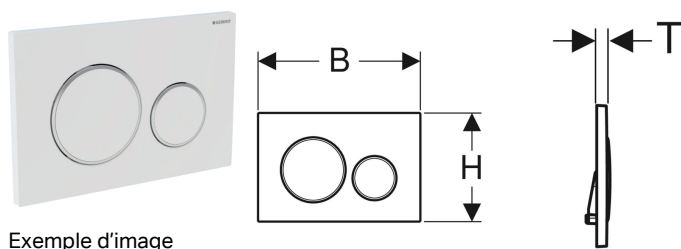

Plaque de déclenchement Geberit Sigma20 pour rinçage double touche

Exemple d'image

Utilisation

- Pour le déclenchement du rinçage des réservoirs à encastrer Sigma

Caractéristiques

- Déclenchement frontal

Contenu de la livraison

- Cadre de fixation
- 2 boulons d'écartement

- Tiges de déclenchement à isolation phonique, ajustement rapide sans outils

Caractéristiques techniques

Force de déclenchement | < 20 N

- 2 tiges de déclenchement